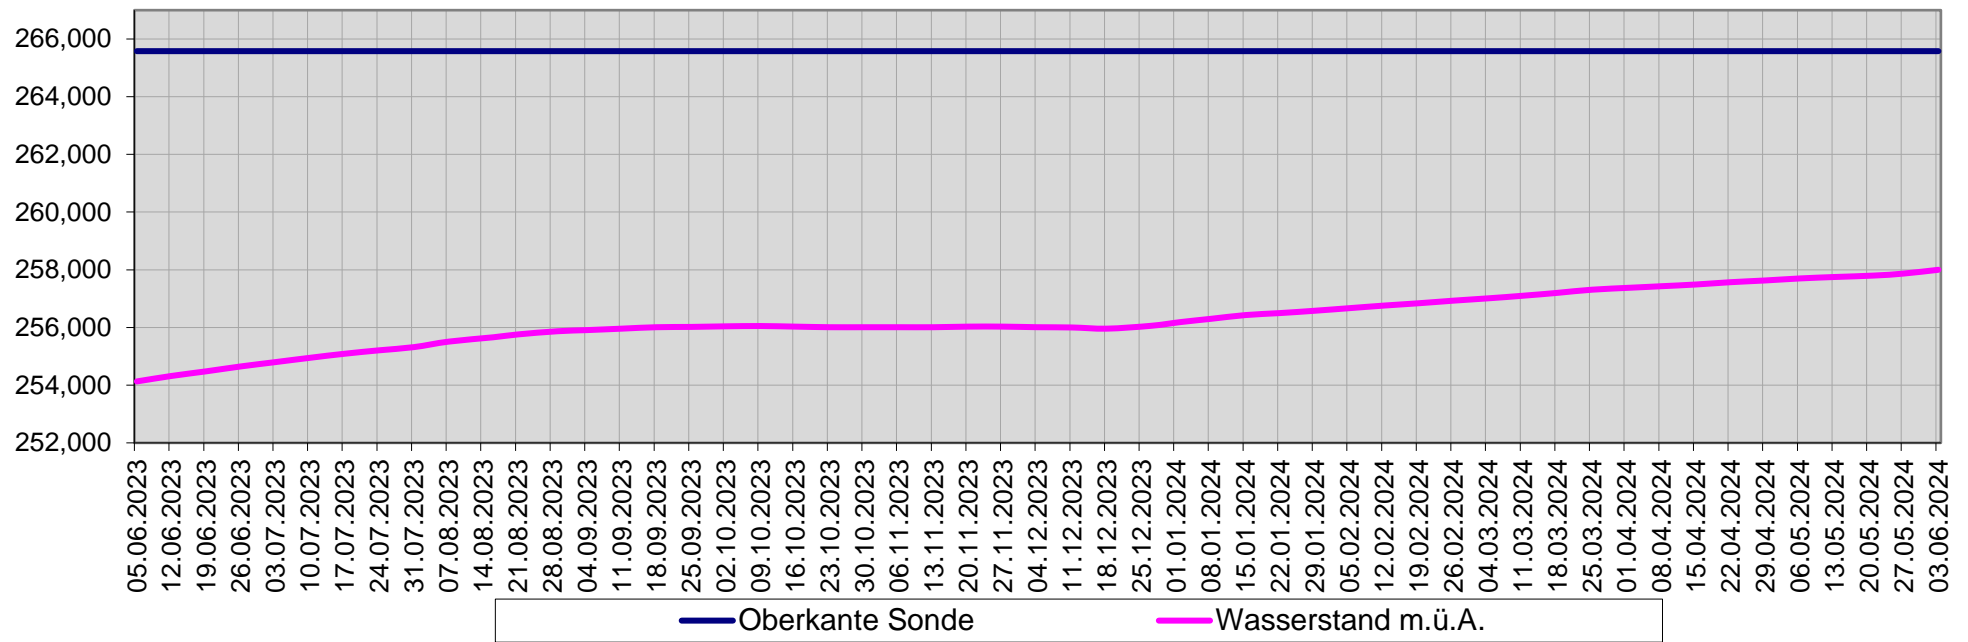

Halbjahresübersicht Wasserwerk-Süd ab 2009

Wasserwerk-Süd 2023 - 2024

Halbjahresübersicht 8er-See ab 2009

8er-See 2023 - 2024

Halbjahresübersicht Bad Fischau Radweg ab 2009

Bad Fischau Radweg 2023 - 2024

Halbjahresübersicht Mariensäule ab 2009

Mariensäule 2023 - 2024

Halbjahresübersicht Föhrensee ab 2009

Föhrensee 2023 - 2024