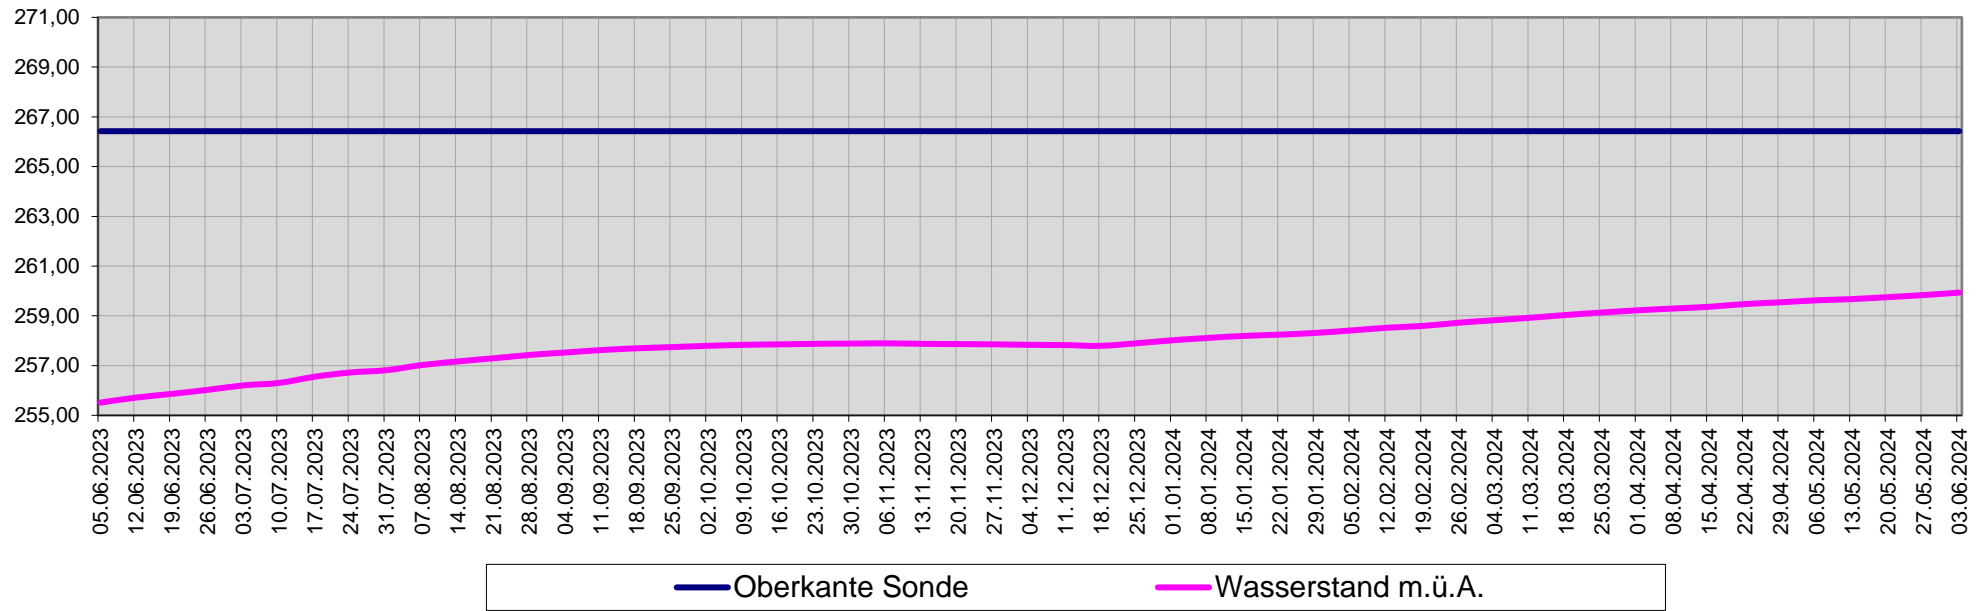

Halbjahresübersicht Wasserwerk-Süd ab 2009

Wasserwerk-Süd 2023 - 2024

Halbjahresübersicht 8er-See ab 2009

8er-See 2023 - 2024

Halbjahresübersicht Bad Fischau Radweg ab 2009

Bad Fischau Radweg 2023 - 2024

Halbjahresübersicht Mariensäule ab 2009

Mariensäule 2023 - 2024

Halbjahresübersicht Föhrensee ab 2009

Föhrensee 2023 - 2024