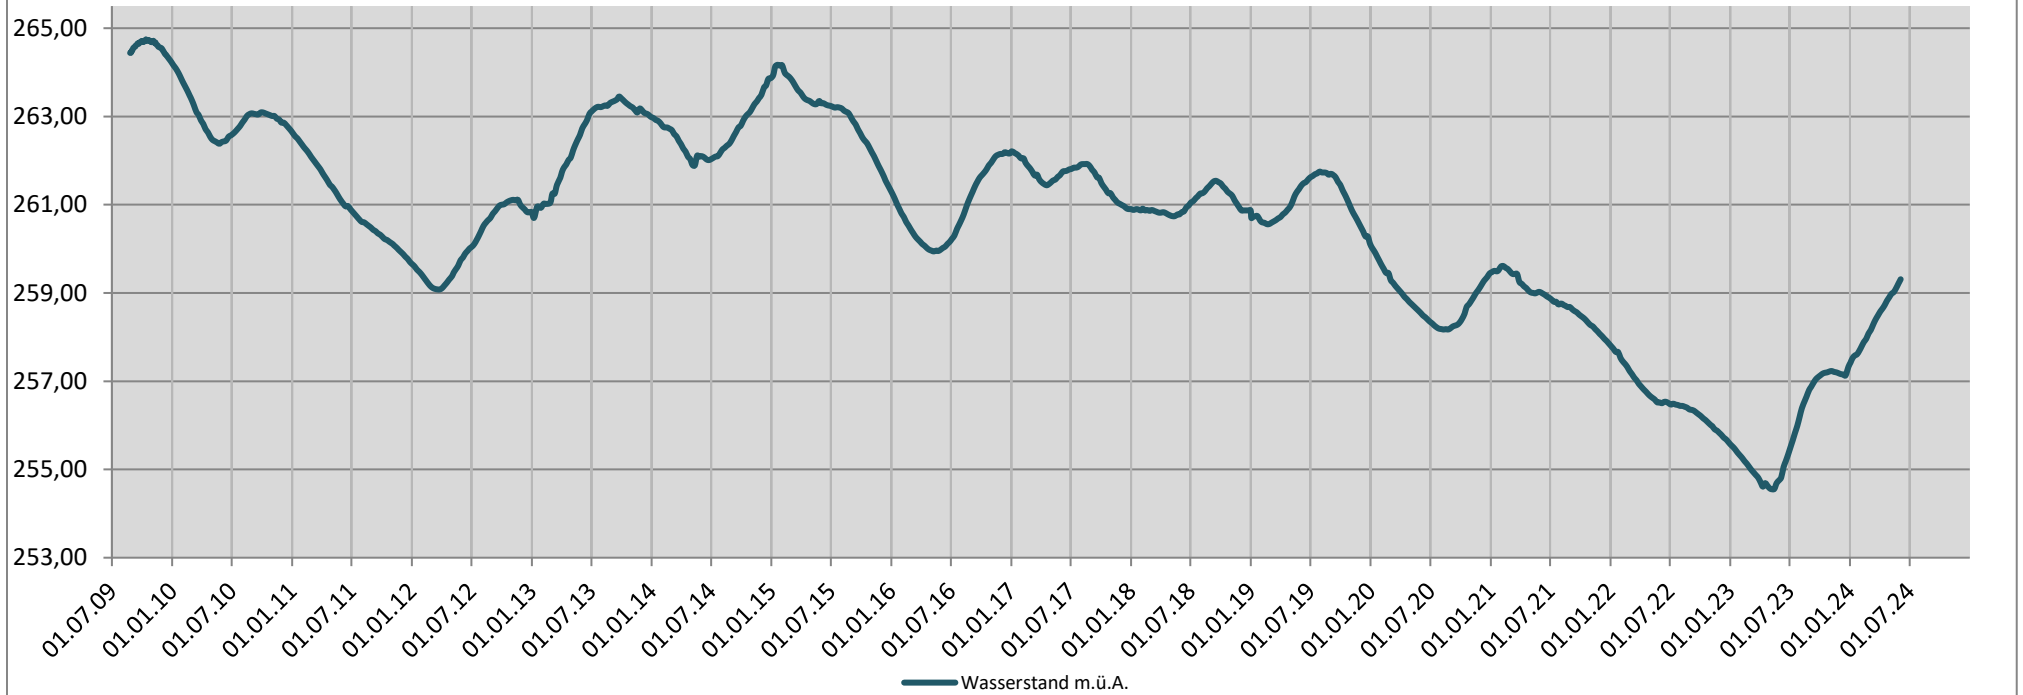

Halbjahresübersicht Wasserwerk-Süd ab 2009

Wasserwerk-Süd 2023 - 2024

Halbjahresübersicht 8er-See ab 2009

8er-See 2023 - 2024

Halbjahresübersicht Bad Fischau Radweg ab 2009

Bad Fischau Radweg 2023 - 2024

Halbjahresübersicht Mariensäule ab 2009

Mariensäule 2023 - 2024

Halbjahresübersicht Föhrensee ab 2009

Föhrensee 2023 - 2024