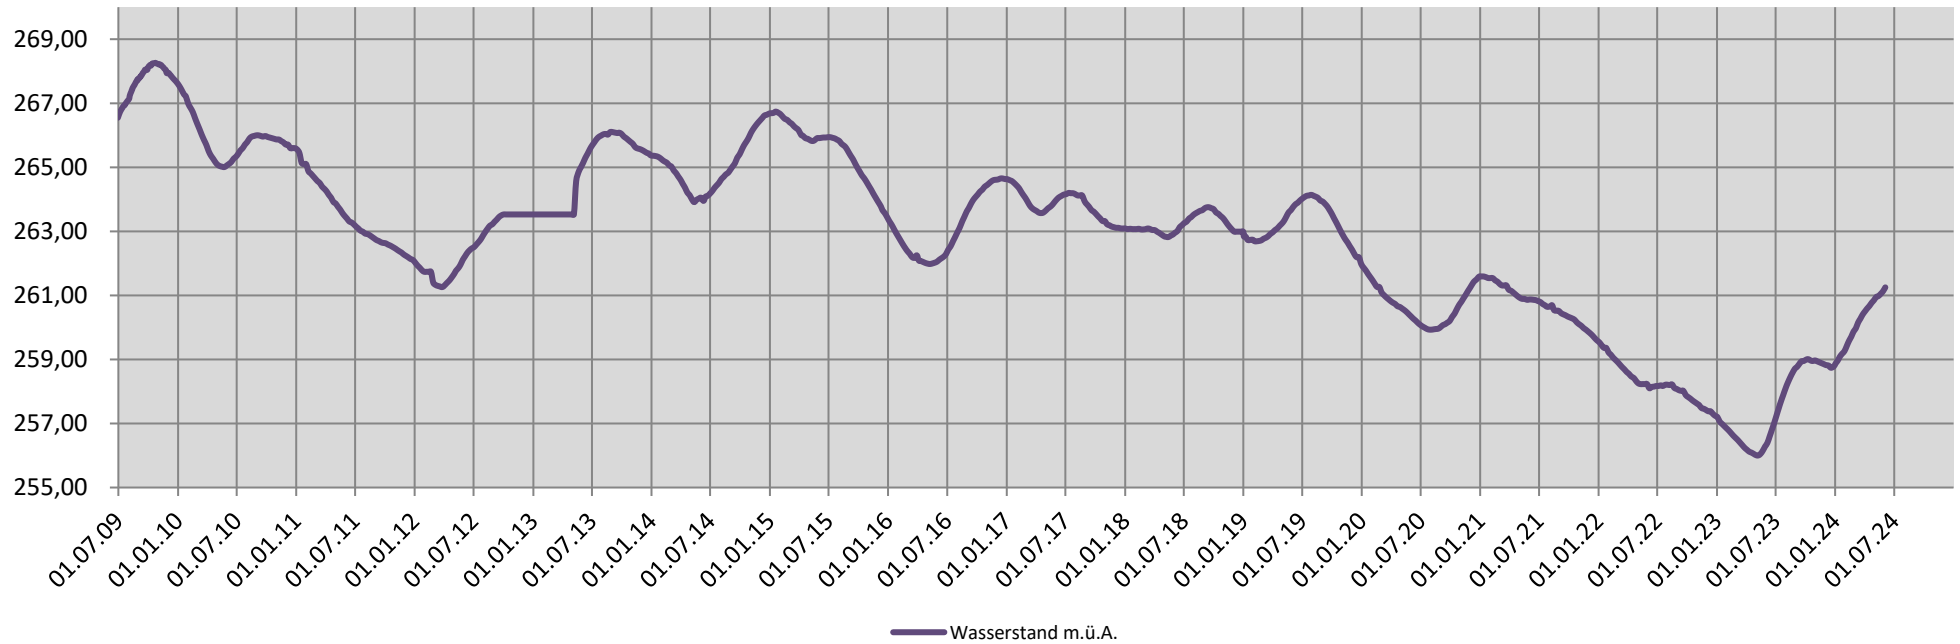

Halbjahresübersicht Wasserwerk-Süd ab 2009

Wasserwerk-Süd 2023 - 2024

Halbjahresübersicht 8er-See ab 2009

8er-See 2023 - 2024

Halbjahresübersicht Bad Fischau Radweg ab 2009

Bad Fischau Radweg 2023 - 2024

Halbjahresübersicht Mariensäule ab 2009

Mariensäule 2023 - 2024

Halbjahresübersicht Föhrensee ab 2009

Föhrensee 2023 - 2024