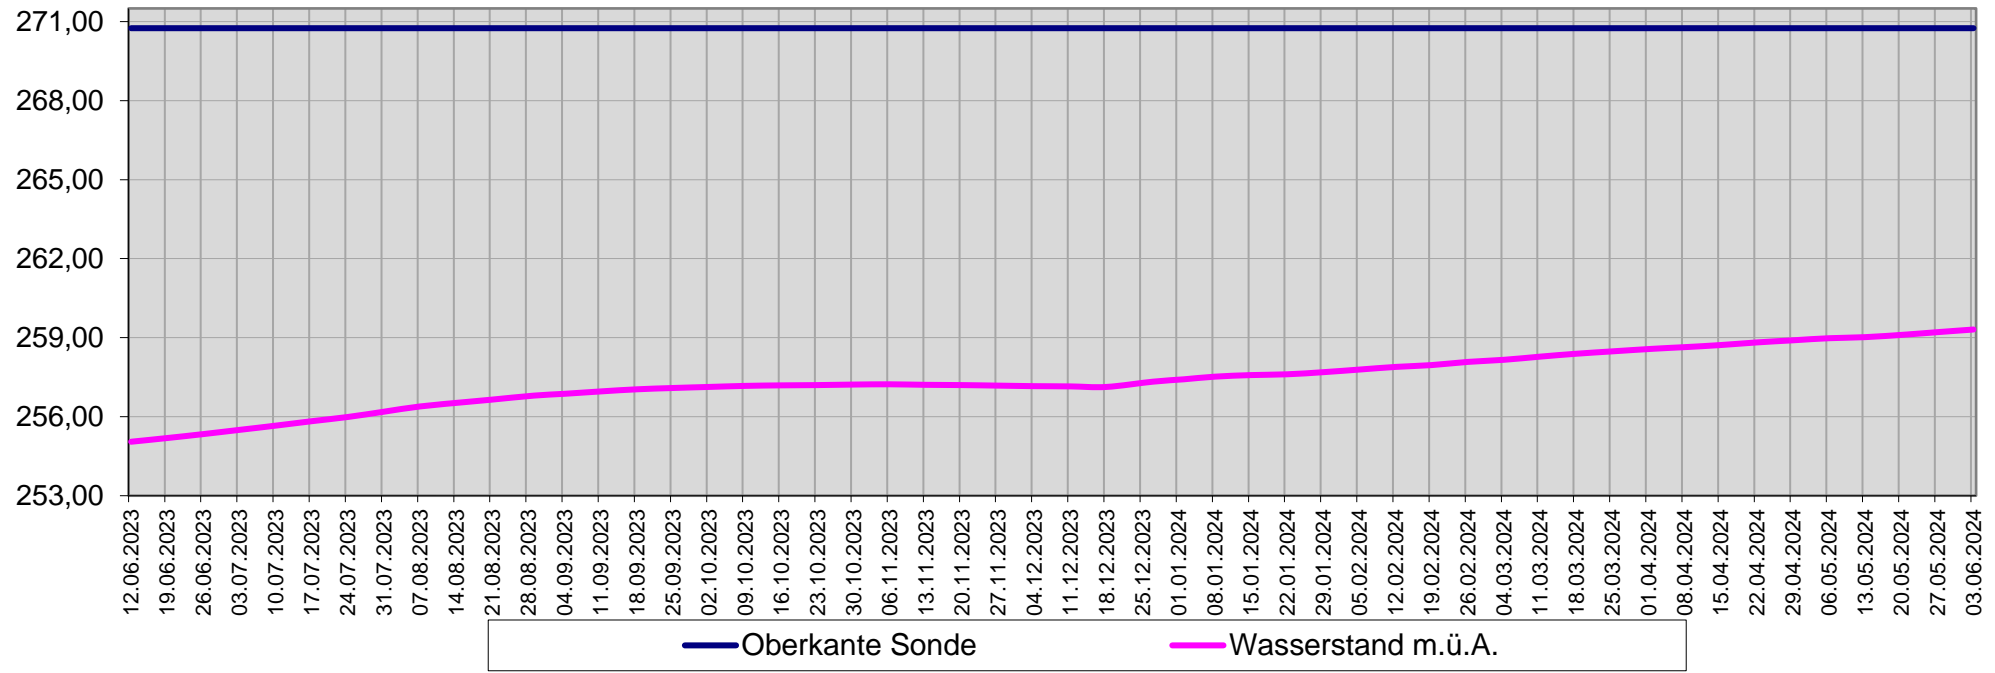

Halbjahresübersicht Wasserwerk-Süd ab 2009

Wasserwerk-Süd 2023 - 2024

Halbjahresübersicht 8er-See ab 2009

8er-See 2023 - 2024

Halbjahresübersicht Bad Fischau Radweg ab 2009

Bad Fischau Radweg 2023 - 2024

Halbjahresübersicht Mariensäule ab 2009

Mariensäule 2023 - 2024

Halbjahresübersicht Föhrensee ab 2009

Föhrensee 2023 - 2024