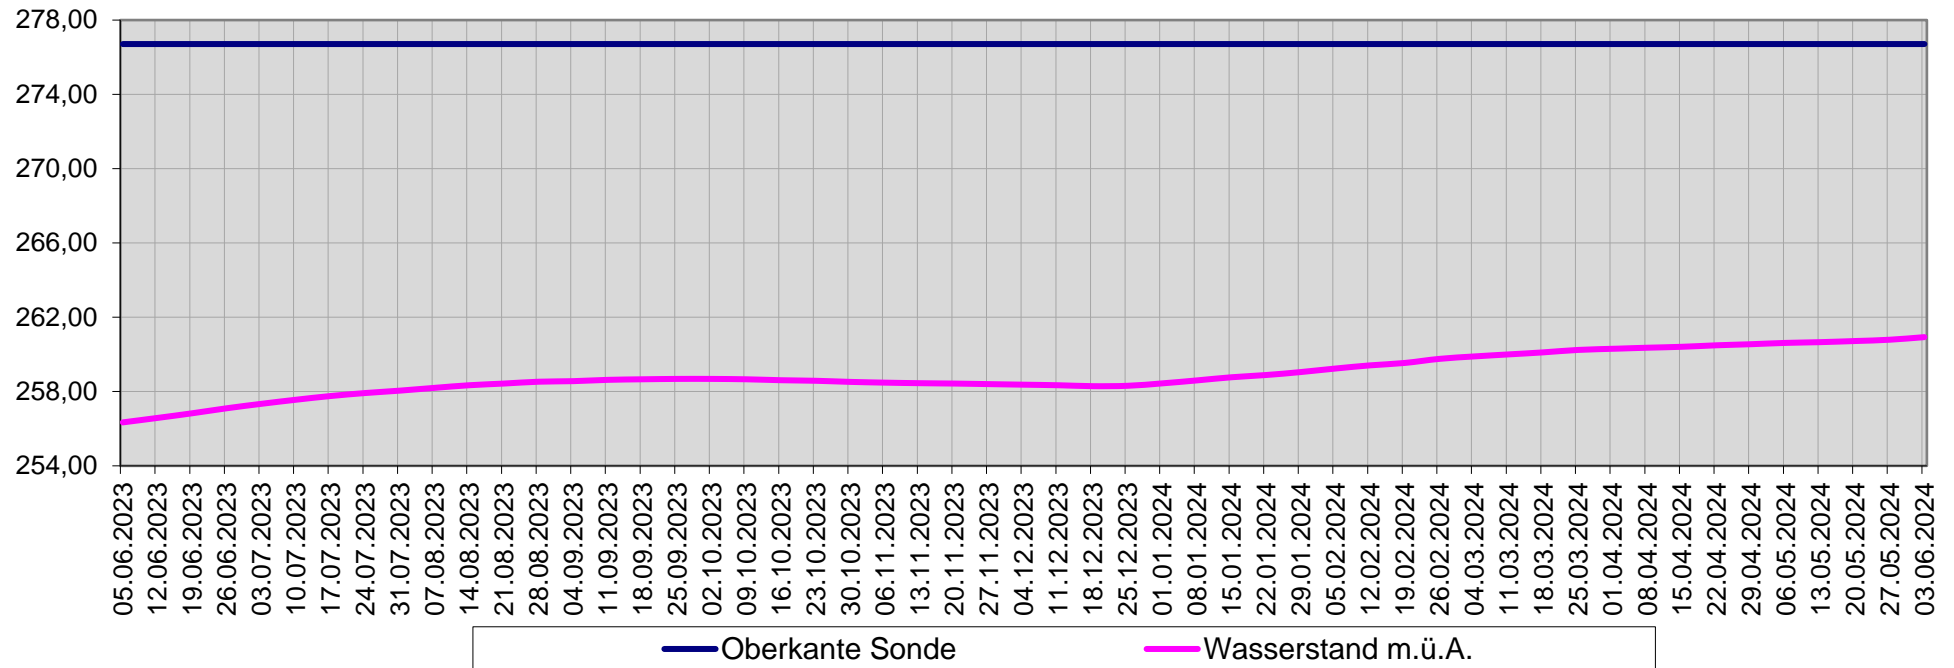

Halbjahresübersicht Wasserwerk-Süd ab 2009

Wasserwerk-Süd 2023 - 2024

Halbjahresübersicht 8er-See ab 2009

8er-See 2023 - 2024

Halbjahresübersicht Bad Fischau Radweg ab 2009

Bad Fischau Radweg 2023 - 2024

Halbjahresübersicht Mariensäule ab 2009

Mariensäule 2023 - 2024

Halbjahresübersicht Föhrensee ab 2009

Föhrensee 2023 - 2024