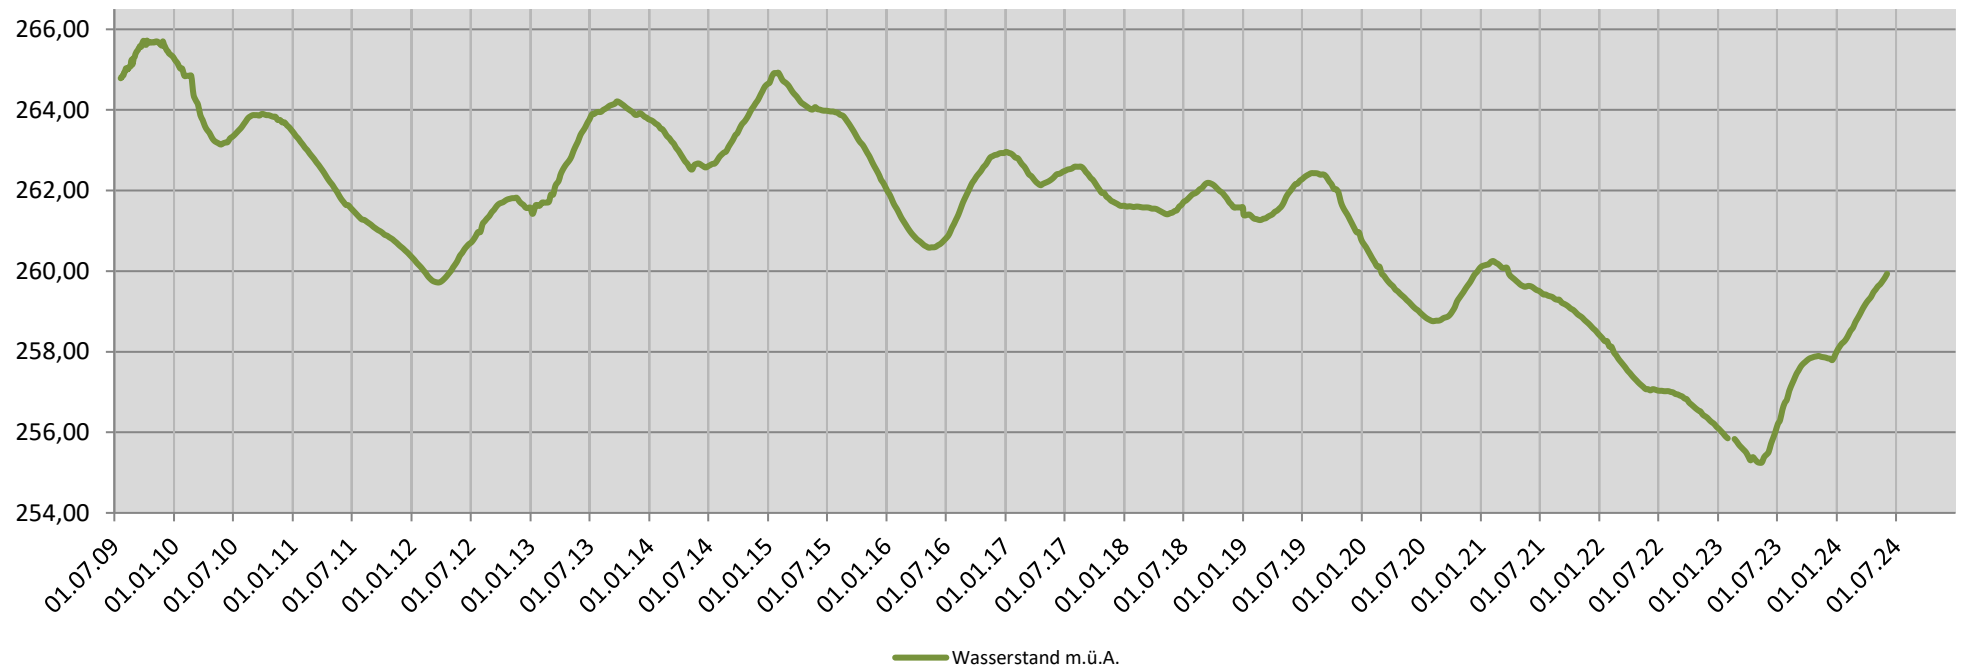

Halbjahresübersicht Wasserwerk-Süd ab 2009

Wasserwerk-Süd 2023 - 2024

Halbjahresübersicht 8er-See ab 2009

8er-See 2023 - 2024

Halbjahresübersicht Bad Fischau Radweg ab 2009

Bad Fischau Radweg 2023 - 2024

Halbjahresübersicht Mariensäule ab 2009

Mariensäule 2023 - 2024

Halbjahresübersicht Föhrensee ab 2009

Föhrensee 2023 - 2024