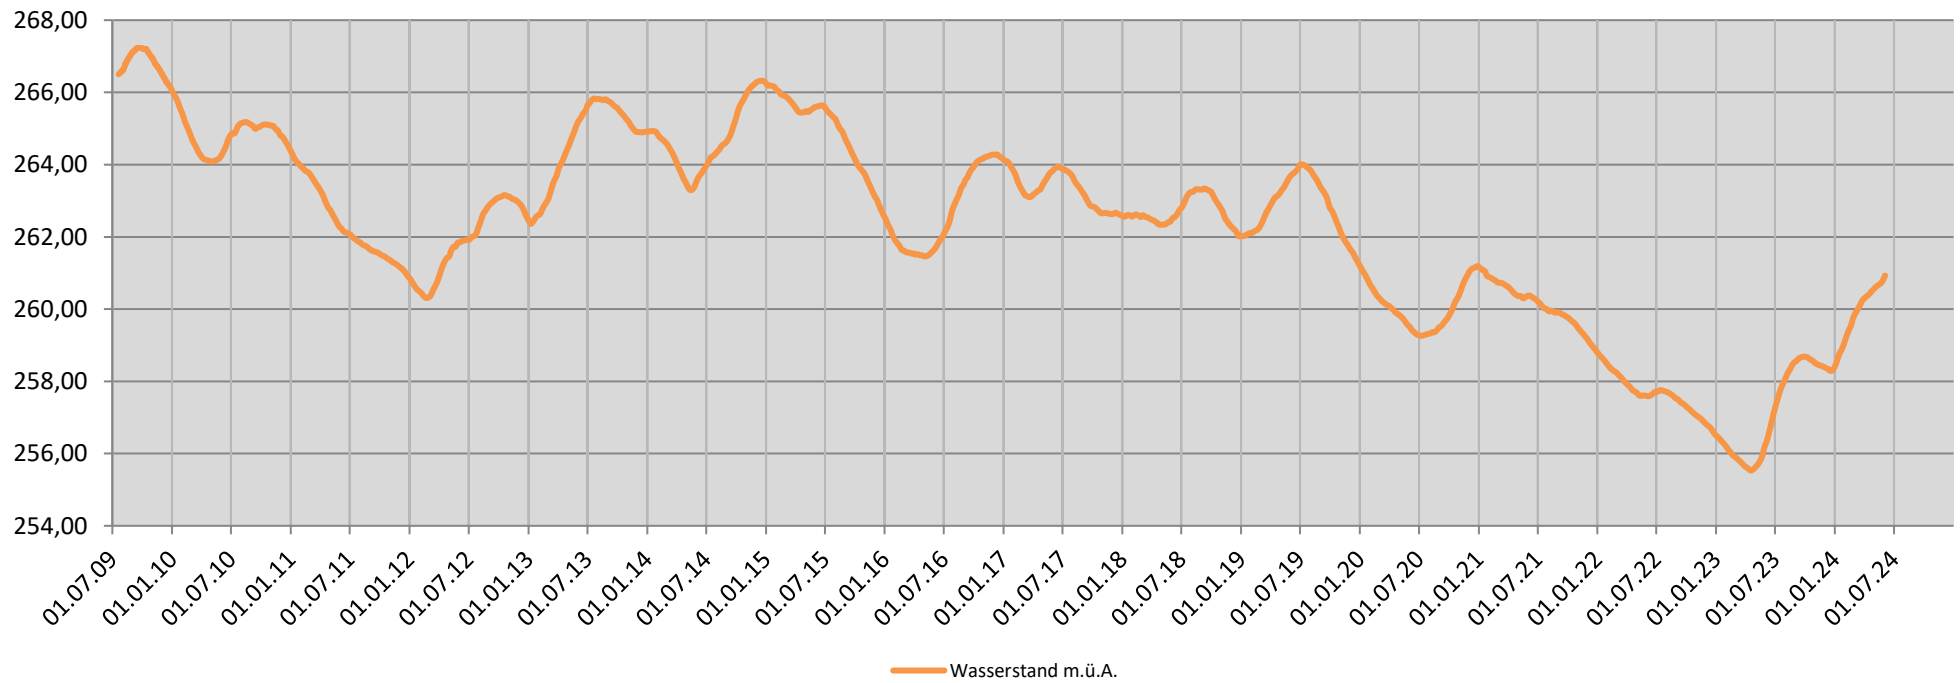

Halbjahresübersicht Wasserwerk-Süd ab 2009

Wasserwerk-Süd 2023 - 2024

Halbjahresübersicht 8er-See ab 2009

8er-See 2023 - 2024

Halbjahresübersicht Bad Fischau Radweg ab 2009

Bad Fischau Radweg 2023 - 2024

Halbjahresübersicht Mariensäule ab 2009

Mariensäule 2023 - 2024

Halbjahresübersicht Föhrensee ab 2009

Föhrensee 2023 - 2024