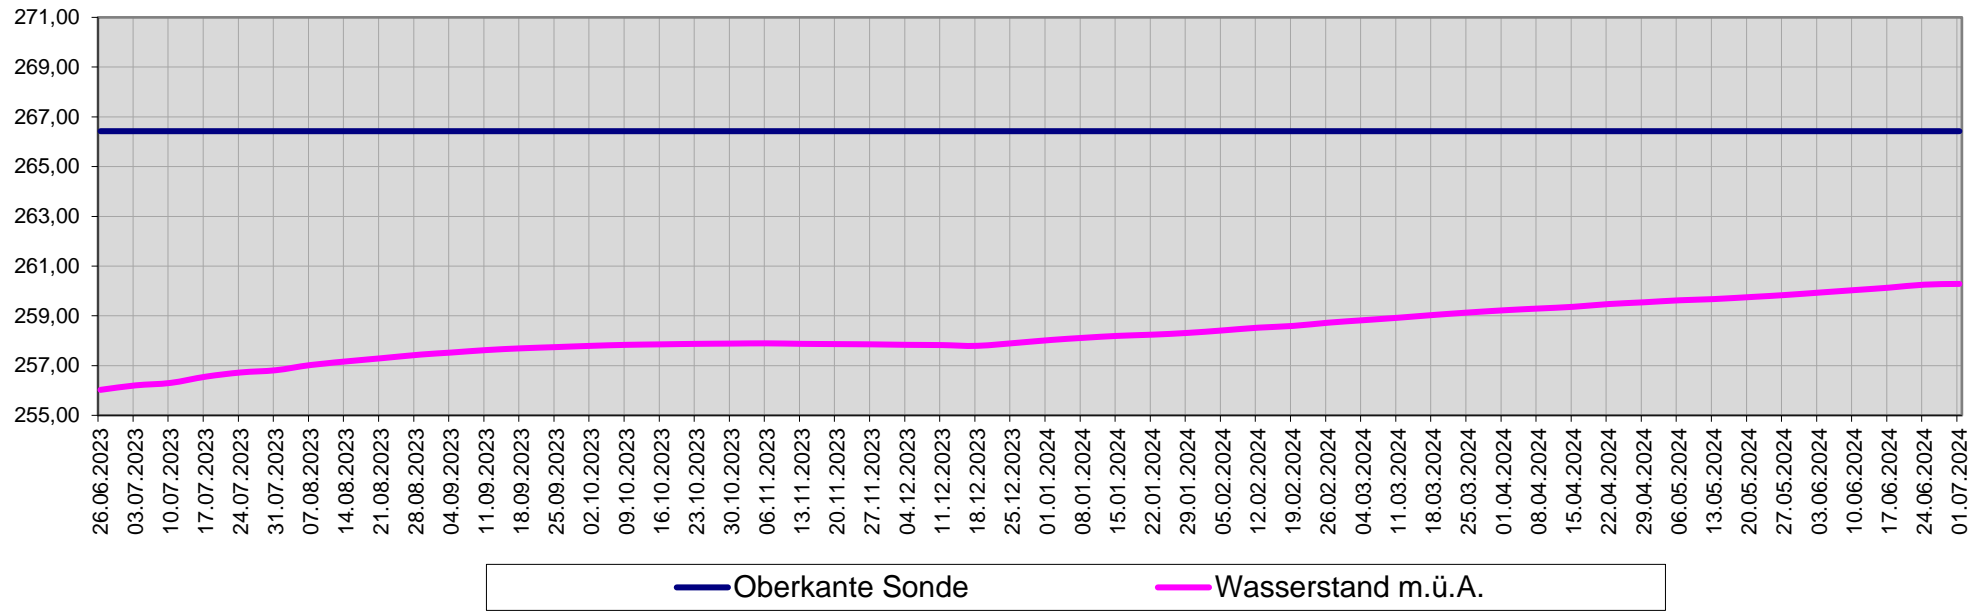

Halbjahresübersicht Wasserwerk-Süd ab 2009

Wasserwerk-Süd 2023 - 2024

Halbjahresübersicht 8er-See ab 2009

8er-See 2023 - 2024

Halbjahresübersicht Bad Fischau Radweg ab 2009

Bad Fischau Radweg 2023 - 2024

Halbjahresübersicht Mariensäule ab 2009

Mariensäule 2023 - 2024

Halbjahresübersicht Föhrensee ab 2009

Föhrensee 2023 - 2024