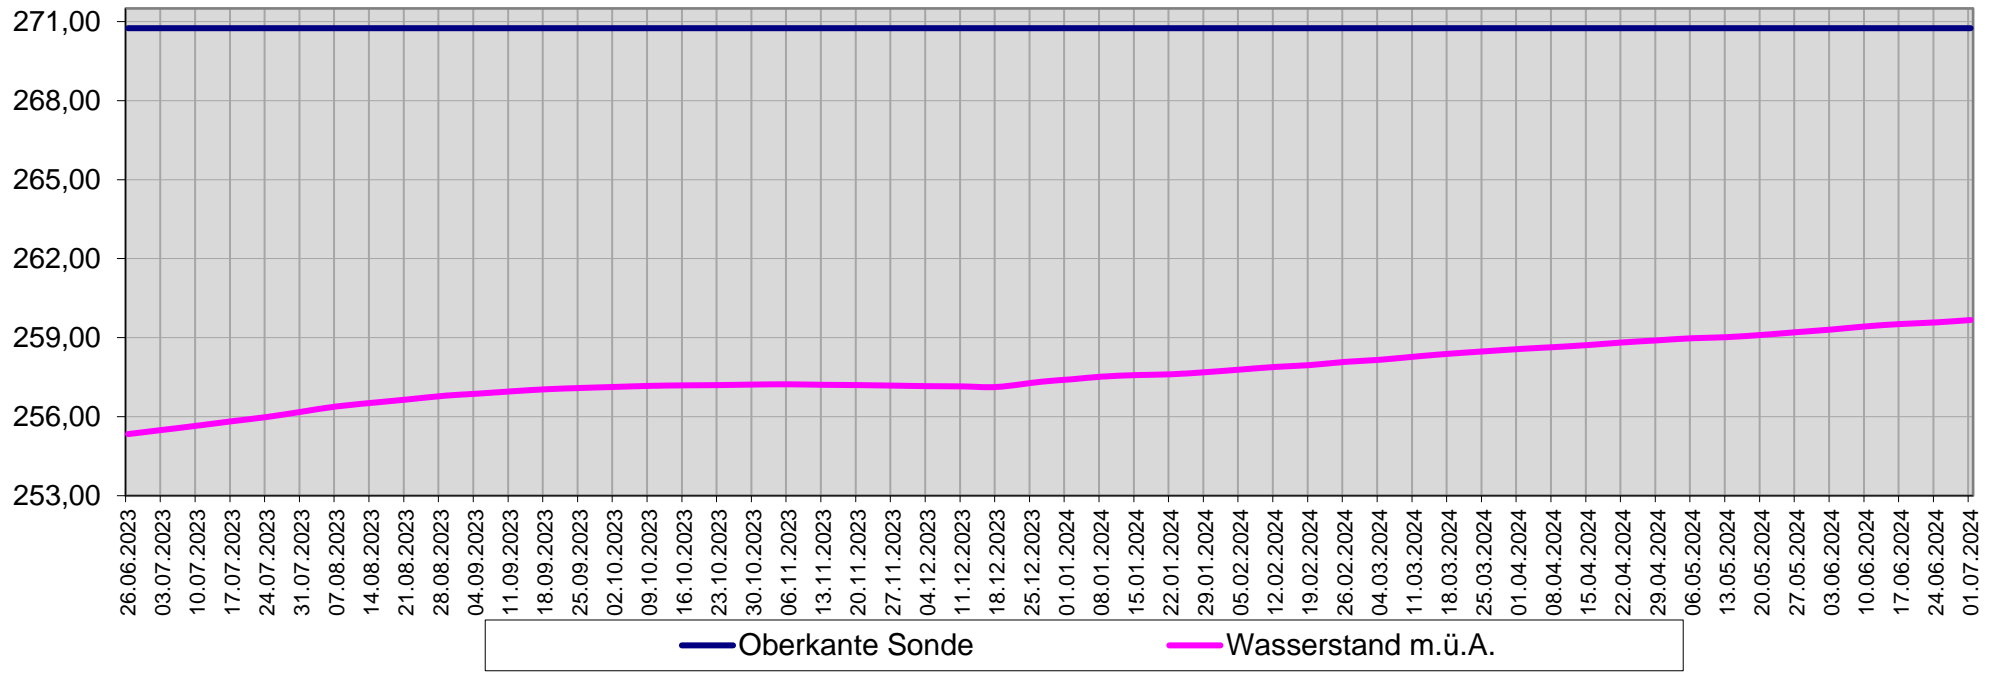

Halbjahresübersicht Wasserwerk-Süd ab 2009

Wasserwerk-Süd 2023 - 2024

Halbjahresübersicht 8er-See ab 2009

8er-See 2023 - 2024

Halbjahresübersicht Bad Fischau Radweg ab 2009

Bad Fischau Radweg 2023 - 2024

Halbjahresübersicht Mariensäule ab 2009

Mariensäule 2023 - 2024

Halbjahresübersicht Föhrensee ab 2009

Föhrensee 2023 - 2024