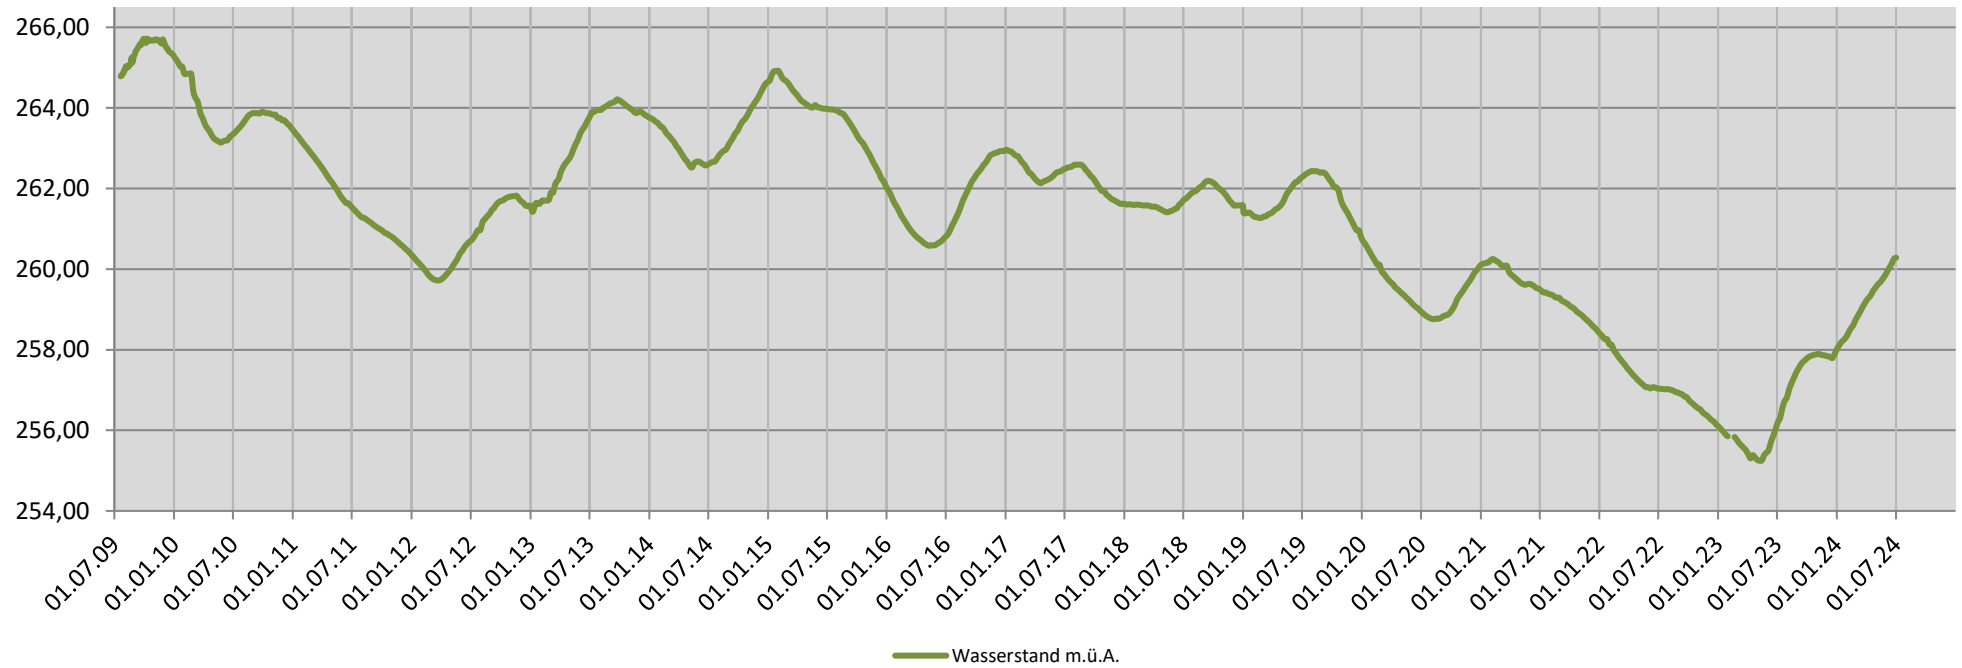

Halbjahresübersicht Wasserwerk-Süd ab 2009

Wasserwerk-Süd 2023 - 2024

Halbjahresübersicht 8er-See ab 2009

8er-See 2023 - 2024

Halbjahresübersicht Bad Fischau Radweg ab 2009

Bad Fischau Radweg 2023 - 2024

Halbjahresübersicht Mariensäule ab 2009

Mariensäule 2023 - 2024

Halbjahresübersicht Föhrensee ab 2009

Föhrensee 2023 - 2024