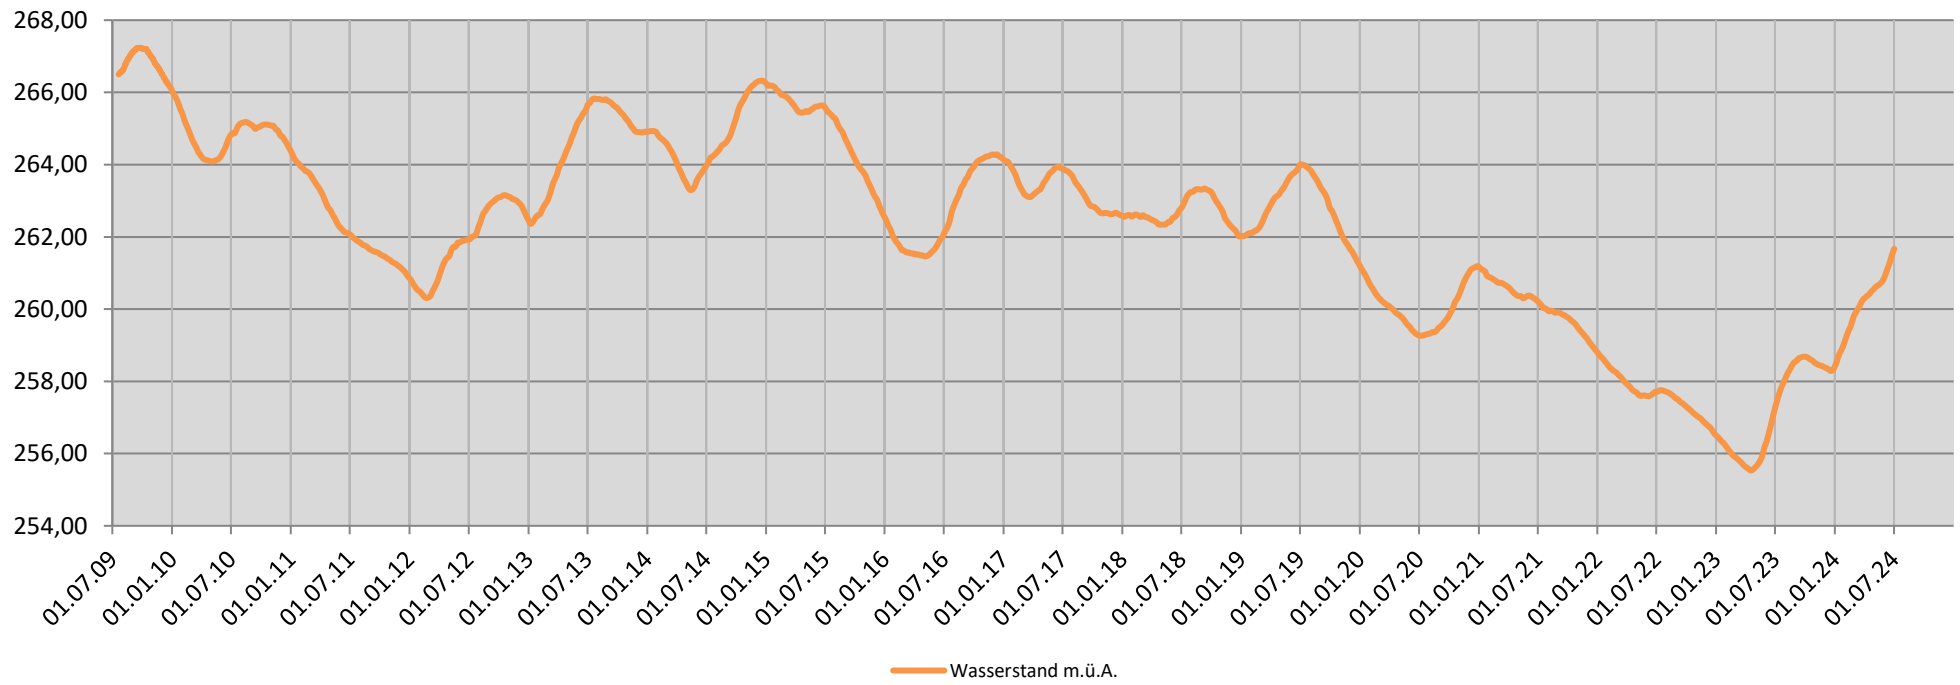

Halbjahresübersicht Wasserwerk-Süd ab 2009

Wasserwerk-Süd 2023 - 2024

Halbjahresübersicht 8er-See ab 2009

8er-See 2023 - 2024

Halbjahresübersicht Bad Fischau Radweg ab 2009

Bad Fischau Radweg 2023 - 2024

Halbjahresübersicht Mariensäule ab 2009

Mariensäule 2023 - 2024

Halbjahresübersicht Föhrensee ab 2009

Föhrensee 2023 - 2024