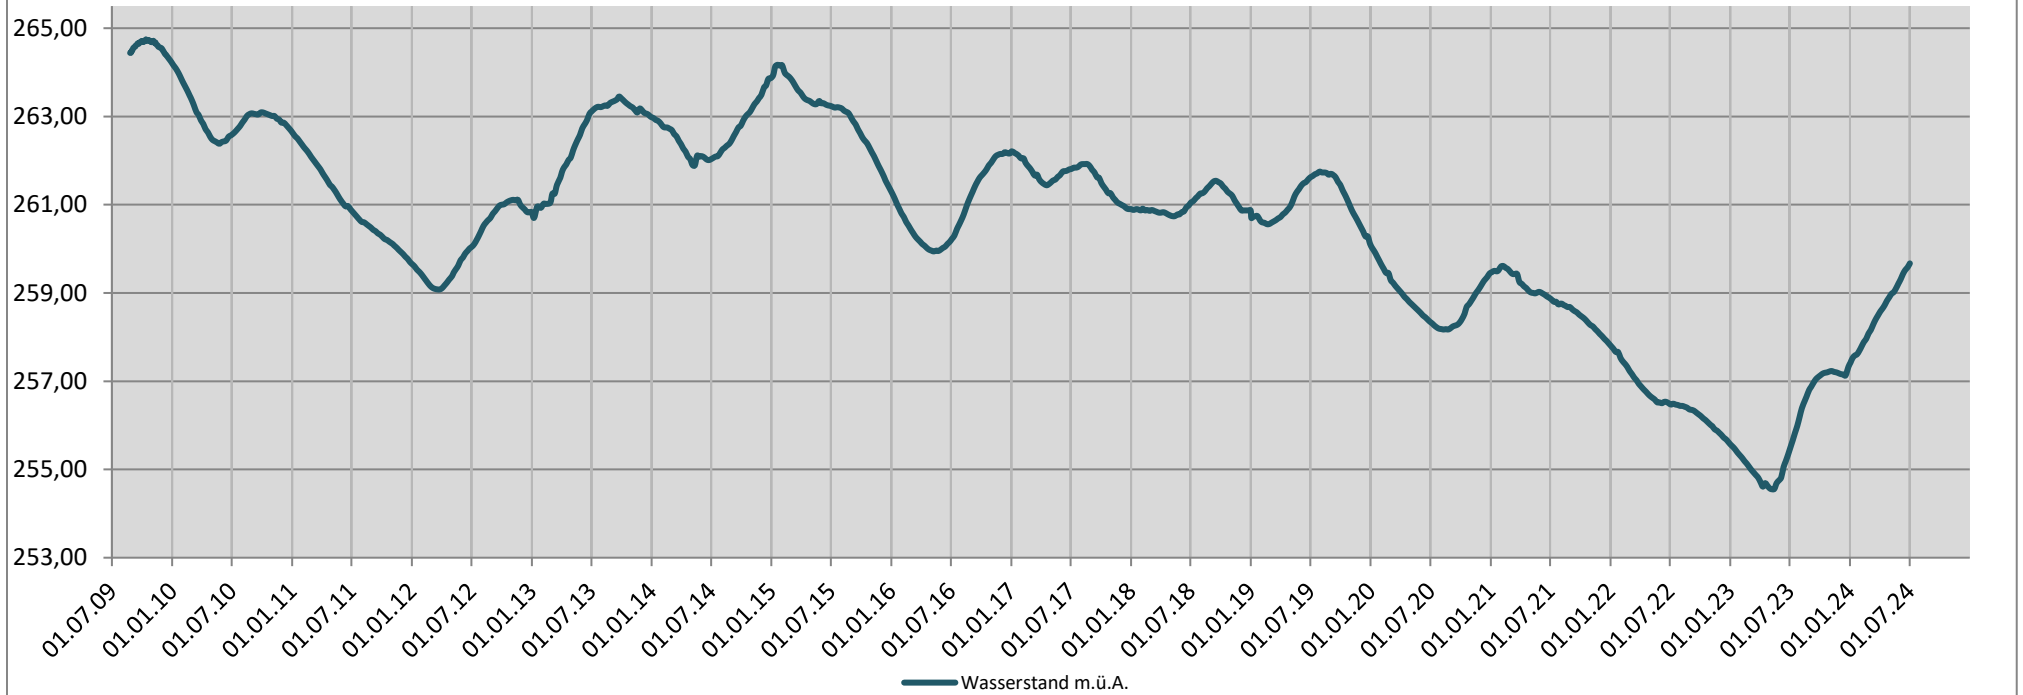

Halbjahresübersicht Wasserwerk-Süd ab 2009

Wasserwerk-Süd 2023 - 2024

Halbjahresübersicht 8er-See ab 2009

8er-See 2023 - 2024

Halbjahresübersicht Bad Fischau Radweg ab 2009

Bad Fischau Radweg 2023 - 2024

Halbjahresübersicht Mariensäule ab 2009

Mariensäule 2023 - 2024

Halbjahresübersicht Föhrensee ab 2009

Föhrensee 2023 - 2024