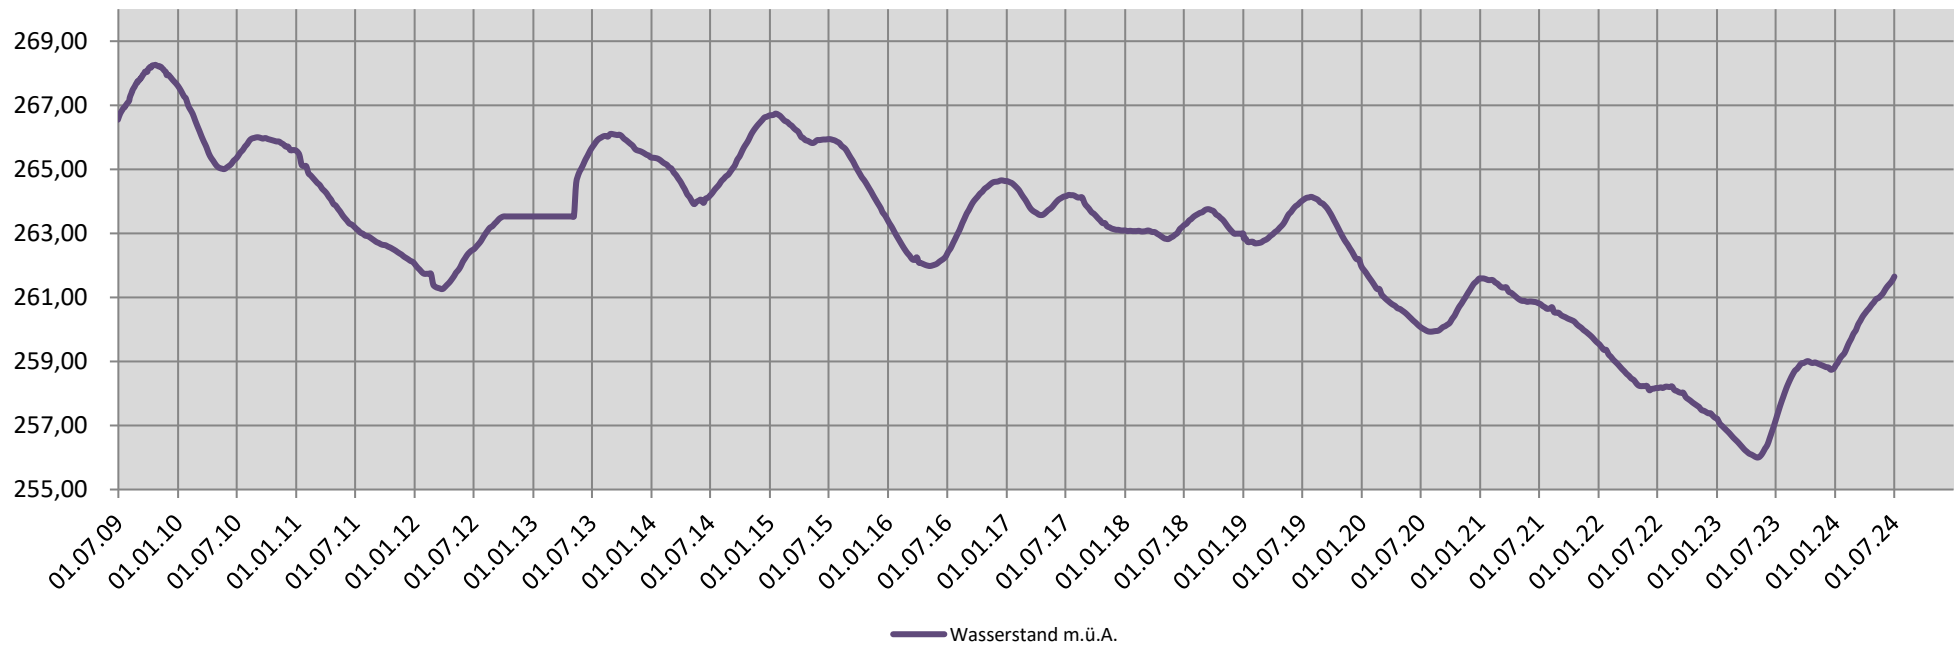

Halbjahresübersicht Wasserwerk-Süd ab 2009

Wasserwerk-Süd 2023 - 2024

Halbjahresübersicht 8er-See ab 2009

8er-See 2023 - 2024

Halbjahresübersicht Bad Fischau Radweg ab 2009

Bad Fischau Radweg 2023 - 2024

Halbjahresübersicht Mariensäule ab 2009

Mariensäule 2023 - 2024

Halbjahresübersicht Föhrensee ab 2009

Föhrensee 2023 - 2024