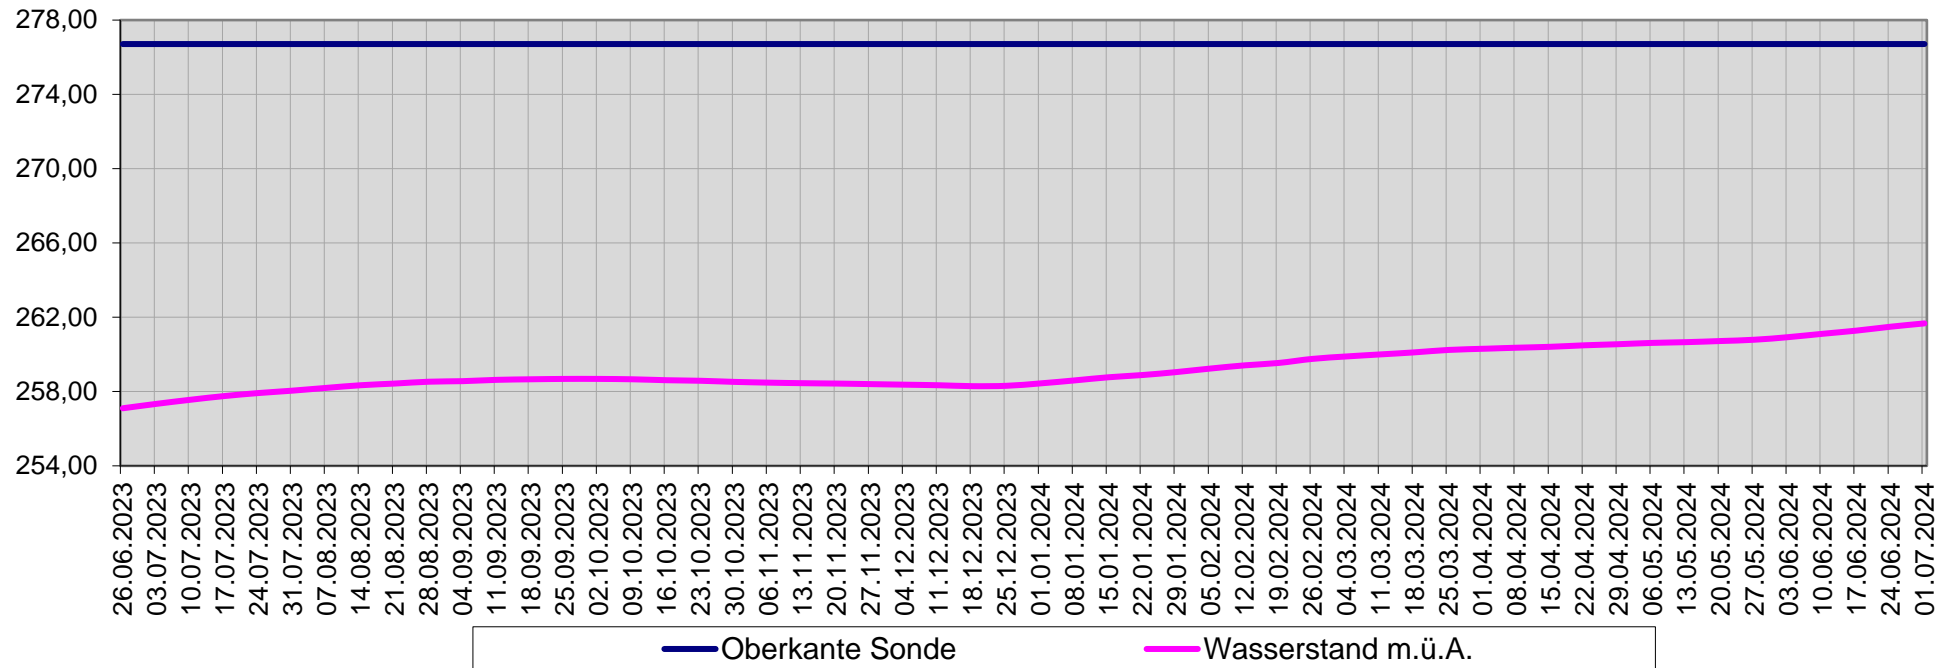

Halbjahresübersicht Wasserwerk-Süd ab 2009

Wasserwerk-Süd 2023 - 2024

Halbjahresübersicht 8er-See ab 2009

8er-See 2023 - 2024

Halbjahresübersicht Bad Fischau Radweg ab 2009

Bad Fischau Radweg 2023 - 2024

Halbjahresübersicht Mariensäule ab 2009

Mariensäule 2023 - 2024

Halbjahresübersicht Föhrensee ab 2009

Föhrensee 2023 - 2024